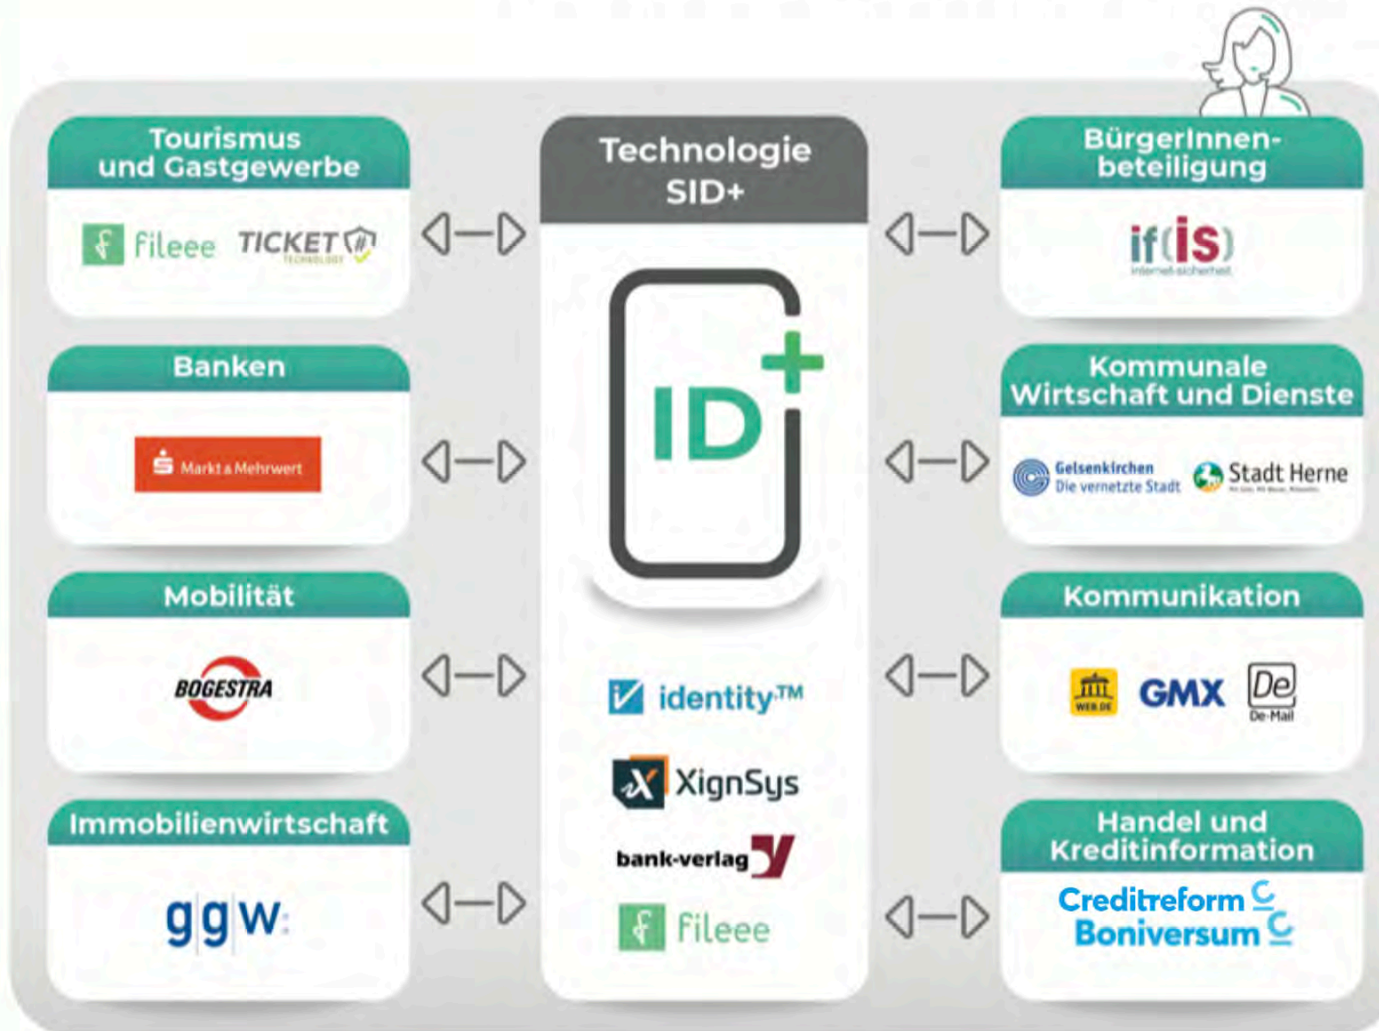

Übertragbarkeit gewährleisten

Digitale Souveränität

Ziele

Ziele

Broker-Lösung

Schnittstelle zu IDPs
Kompatibel mit SSI-Lösungen

Wirtschaftlich

Offenes Ökonomiesystem

Hohes Verbreitungspotenzial

Potentielle Nutzer Konsortialpartner: 50 Mio.
Angestrebte Nutzer Pilotphase: 4 Mio.

Schnelligkeit

Verfügbarkeit der Lösung 2021

Nutzerfreundlich

One-Touch-Lösung
ohne Passwort/Nutzername

Nutzung

Nutzung

Anwendungsbereiche & Partner aus

Klein- und mittelständischen Unternehmen

Großunternehmen

Start-ups

Umsetzung

Umsetzung

Lösung

Lösung

Pilotprojekte ab 2021 in Anwendung

Prozess zum Aufbau und für die Weiterentwicklung des SID+ Ökonomiesystems

Prozess-
schritte

Prozessschritte - Timeline

Partner

Partner