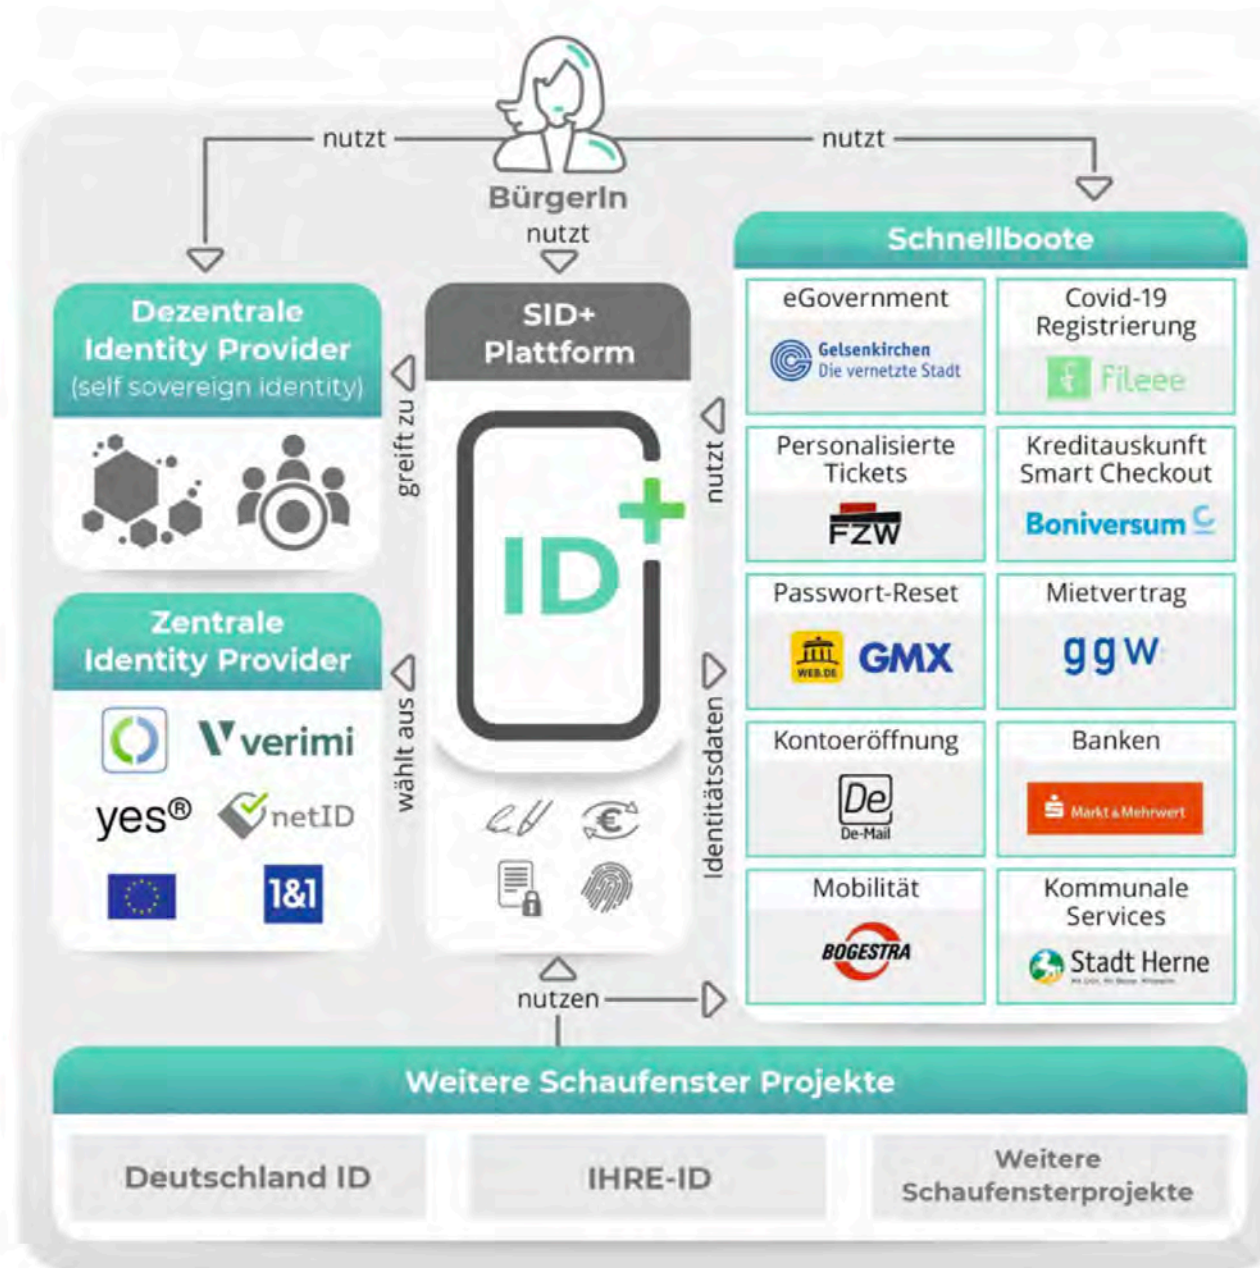

Übertragbarkeit gewährleisten

Digitale Souveränität

Ziele

Ziele

Broker-Lösung

Schnittstelle zu IDPs
Kompatibel mit SSI-Lösungen

Wirtschaftlich

Offenes Ökonomiesystem

Hohes Verbreitungspotenzial

Potentielle Nutzer Konsortialpartner: 50 Mio.
Angestrebte Nutzer Pilotphase: 4 Mio.

Schnelligkeit

Verfügbarkeit der Lösung 2021

Nutzerfreundlich

One-Touch-Lösung
ohne Passwort/Nutzername

Nutzung

Nutzung

Anwendungsbereiche & Partner aus

Klein- und mittelständischen Unternehmen

Großunternehmen

Start-ups

Umsetzung

Umsetzung

Lösung

Lösung

Pilotprojekte ab 2021 in Anwendung

Prozess zum Aufbau und für die Weiterentwicklung des SID+ Ökonomiesystems

Prozess-
schritte

Prozessschritte - Timeline

Partner

Partner