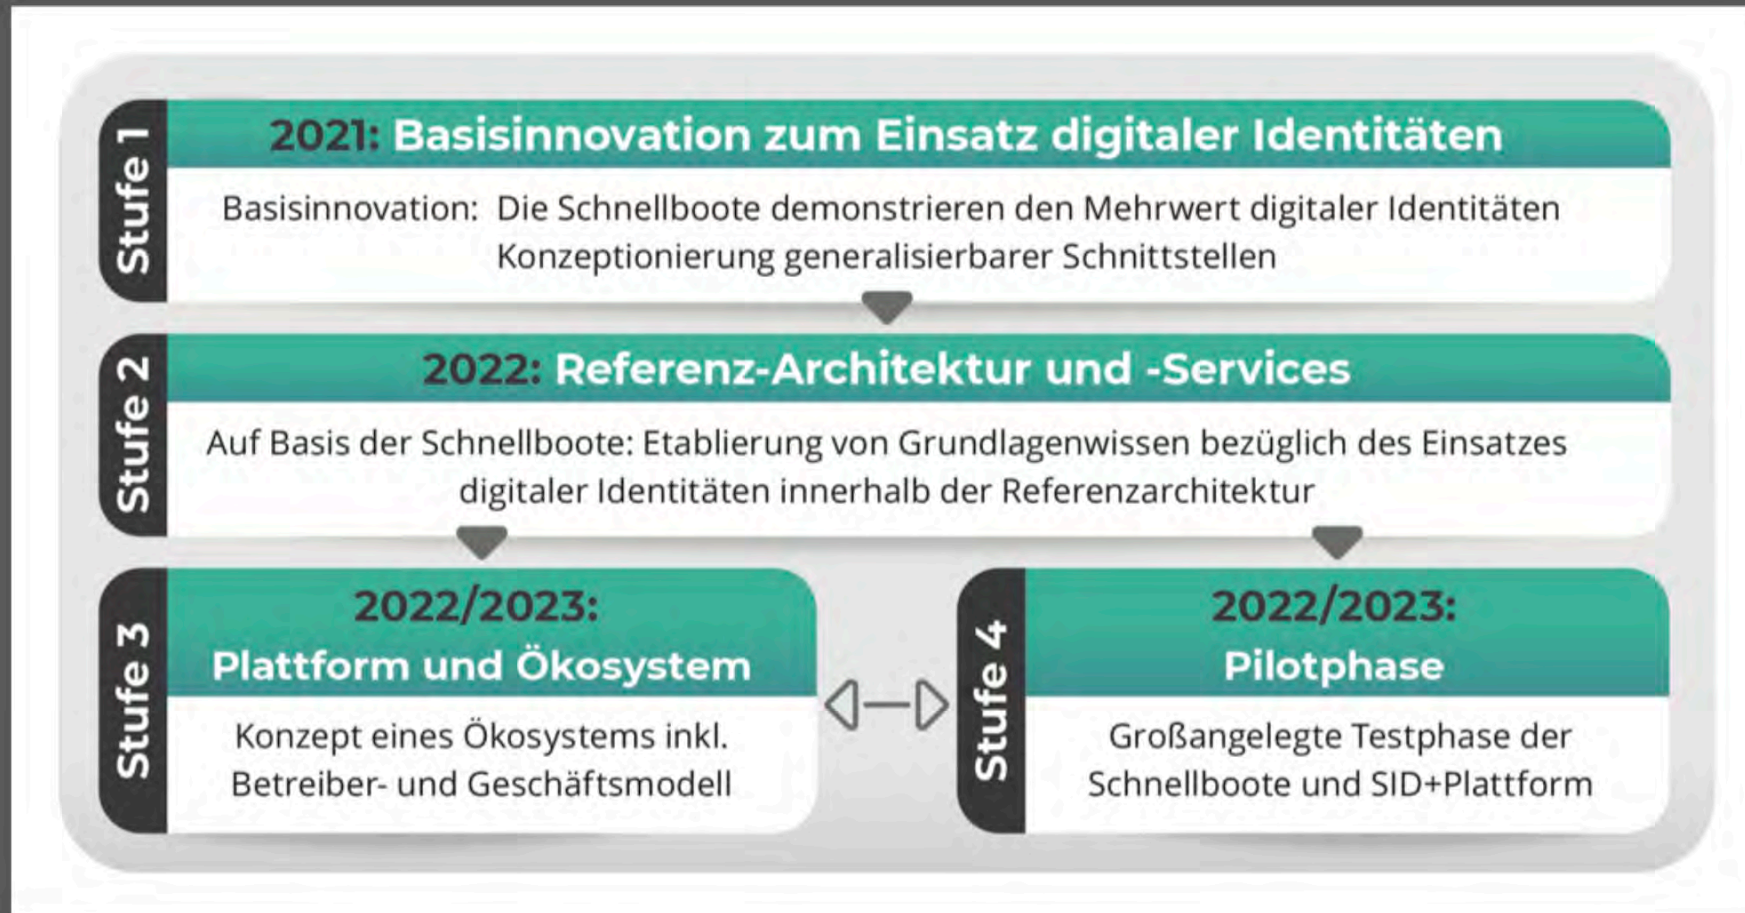

Nutzung

Nutzung

Anwendungsbereiche & Partner aus

Klein- und mittelständischen Unternehmen

Großunternehmen

Start-ups

Umsetzung

Umsetzung

Lösung

Lösung

Pilotprojekte ab 2021 in Anwendung

Prozess zum Aufbau und für die Weiterentwicklung des SID+ Ökonomiesystems

Prozess-
schritte

Prozessschritte - Timeline

Partner

Partner

WIN EMSCHER-LIPPE GMBH

9:41

Smartphone ID+

Die Smartphone ID+ ist dein einfacher und sicherer Zugang in die digitale und reale Welt. Nachdem du dir einmalig dein persönliches Profil angelegt hast, kannst du dich einfach, schnell und sicher für verschiedene Anwendungen aus dem alltäglichen Leben ausweisen.