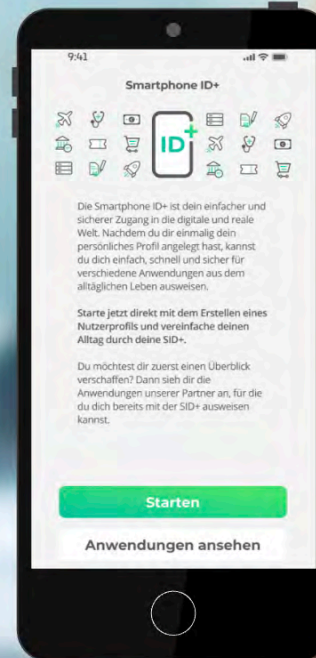

Mehr als 50 Mio. potenzielle Nutzer

Motivation

Ziele

Nutzung

Lösung

Partner

Clickdummy

Kurzfristige Umsetzung - Schnellboote starten 2021